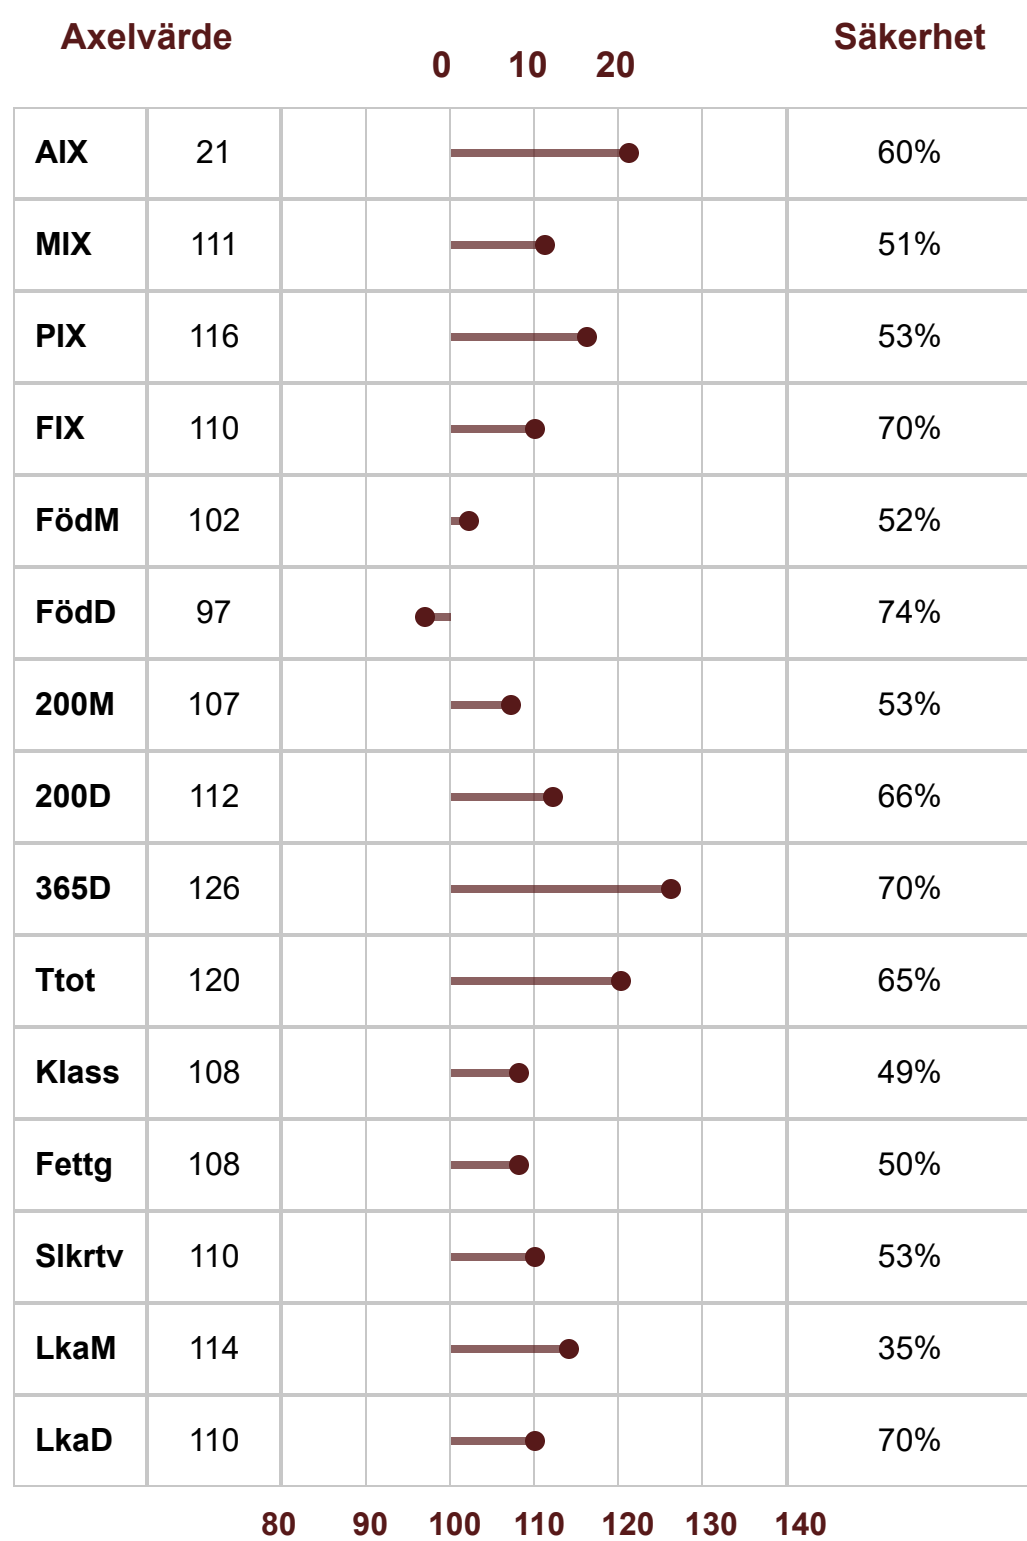

Charolais

P-Tal: 118

K.nr: 62

1739 SINATRA AV TRANBERGA

Född: 2021-01-29

1739 SINATRA AV TRANBERGA

Semintjuren Lynch av Sonarp T-107 är en beprövad lättkalvartjur med bl a söner Onyx av Backgården P-115 och Oliver av Krokstorp P-109. Ff semintjuren Gustav av Skalltorp T-112 med superbra Fix 119 och därmed också väldigt lämplig som kvigtjur, har förutom Lynch även bl a Lokalizer T-108 och Looney Tune T-105, båda från Sonarp. Mf semintjuren Jackson av Askome T-111, Årets Tjur, har mycket höga avelsvärden, sonen Napoleon av Vita Fall T-105 blev bäst betalade tjuren prövningen 2018. Samma år noterades Nike av Glashed T-114 för sin årgångs högsta T-tal. Mmf franske importen Lorsini har hög Mix och Fix.

P-Tal	118	Klövstatus	10
T-tal	109	Testikelmått	41
Tillväxt g/dag	1942	Korshöjd	135
Födelsevikt	48	RP1	C
200D	362	PA	F
365D	673	BH2	F
Hornstatus	Pp, S	HY	F
Marmorering	2,4 (-0,2)	DD	F
Fettdjup	0,4 (0,0)	MD	
Muskeldjup	7,7 (0,6)		

	Linjär exteriör	Poäng	Optimum			
Bogbredd	7	7		KROPP 78	HELHET 81	
Bröstdjup	5	7				
Överlinje	5	7				
Korslutning	7	5				
Korslängd	4	9				
Korsbredd	7	8				
Storlek	7.1	8				
Harmoni	6	9				MUSKLER 86
Ryggbredd	7	8				
Ländbredd	7	8				
Ryggmuskellängd	3	9				
Lårbredd	7	8		BEN 78		
Innerlår	8	8				
Lårdjup	5	9				
Lårfyllnad	8	8				
Hasvinkel	5	5				
Kotvinkel	4	5				
Ben bakifrån	7	8				
Frambensställning	4	8				
Skelettgrovlek	5	5				
Rörelser	5	9				